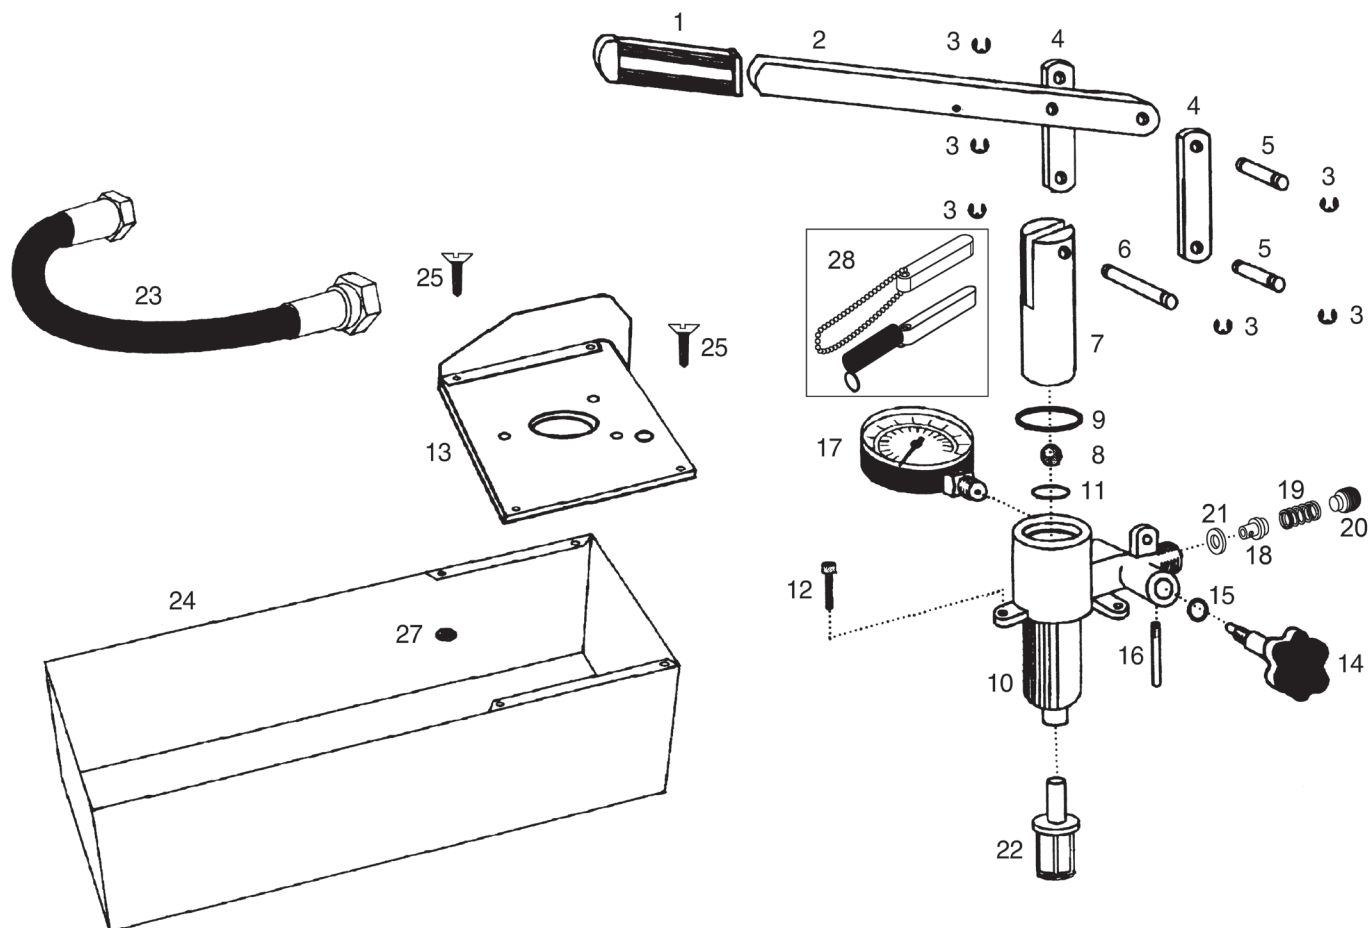

## Elenco dei pezzi

Ultimo aggiornamento  
vedi [www.rems.de](http://www.rems.de)  
altri ricambi su richiesta

deu	eng	fra	ita	
7 Kolben	Piston	Piston	Pistone	115036
— Ersatzteilsortiment 1 Pos. 3, 4, 5, 6	Spare parts assortment Pos. 3, 4, 5, 6	Lot de pièces de rechange Pos. 3, 4, 5, 6	Assortimento di parti di ricambio Pos. 3, 4, 5, 6	115025R
— Ersatzteilsortiment 2 Pos. 8, 9, 11, 15, 18–21	Spare parts assortment Pos. 8, 9, 11, 15, 18–21	Lot de pièces de rechange Pos. 8, 9, 11, 15, 18–21	Assortimento di parti di ricambio Pos. 8, 9, 11, 15, 18–21	115030R
— Hebel kompl. Pos. 1, 2	Lever compl. Pos. 1, 2	Levier compl. Pos. 1, 2	Leva compl. Pos. 1, 2	115060R
12 Zylinderschraube	Cylinder head screw	Vis cylindrique	Vite a testa cilindrica	081023
14 Ventilspindel mit Griff	Valve stem handle	Tige de soupape avec poignée	Telo della valvola con impugnat.	115143
17 Manometer	Pressure gauge	Manomètre	Manometro	115046
22 Ansaugfilter	Suction filter	Filtre d'aspiration	Filtro di aspirazione	115049
23 Hochdruckschlauch	High-pressure hose	Tuyau à haute pression	Tubo flessibile ad alta pressione	115042
28 Blockierbolzen, Kette/Feder	Lock bolt, chain/spring	Boulon à bloquer, chaîne/ressort	Bullone di bloccaggio, catena/molla	115044 R