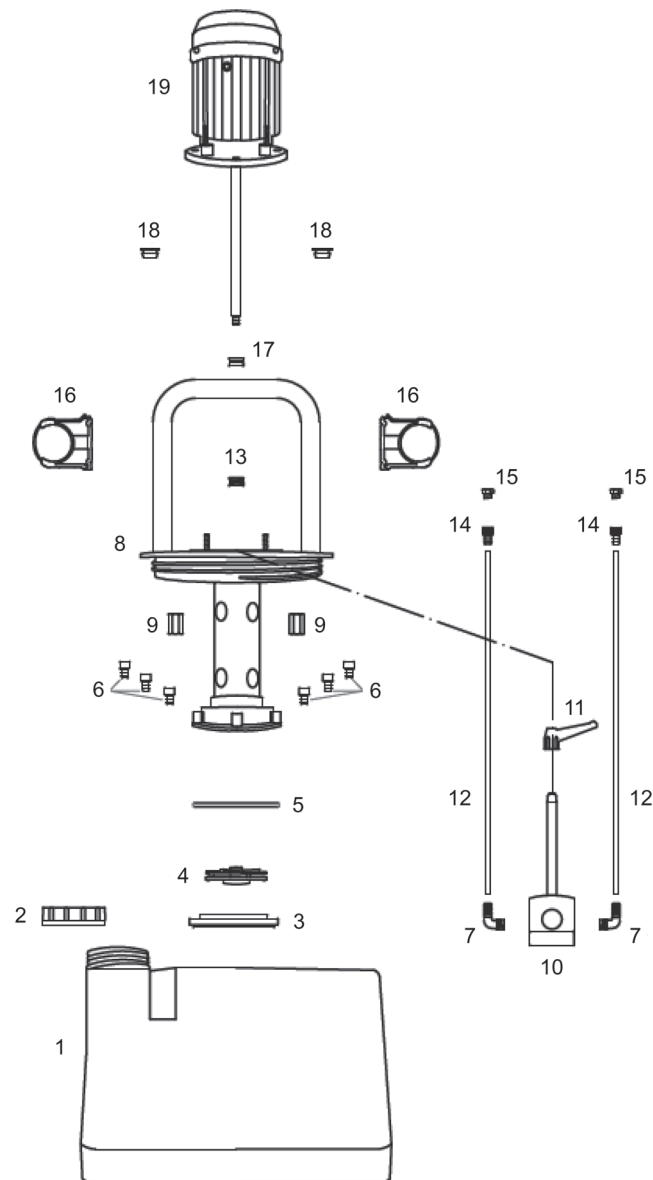

Elenco dei pezzi

Ultimo aggiornamento
vedi www.rems.de
altri ricambi su richiesta

deu	eng	fra	ita	
3 Abdeckung	Cover	Couvercle	Coperchio	115934 R
4 Flügelrad	Wing wheel	Roue d'aile	Ruota dell'ala	115935 R
5 O-Ring	O-ring	Joint torique	Guarnizione O-Ring	060040
10 Umsteuerventil	Reversing valve	Vanne d'inversion	Valvola di inversione	115939 R
14 Schlauchverbindung	Hose connection	Raccord de tuyau	Raccordo del tubo	115940 R
15 Schutzkappe	Protecting cap	Capuchon de protection	Cappuccio di protezione	115941 R